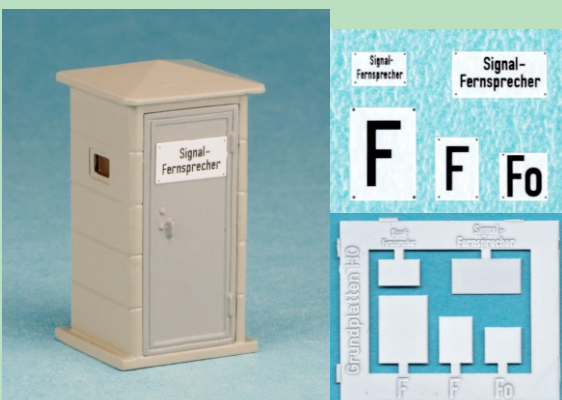

Lieferbar als Fertigmodell in blau und grün.

Art.-Nr.: 21011.1

Abgelegter Ladegreifer zur Gestaltung von Bauernhöfen und Lagerplätzen.

Art.-Nr.: 21011.3

Abgelegter Zinkengreifer zur Gestaltung von Bauernhöfen und Lagerplätzen.

Art.-Nr.: 21224

Beton - Fernsprechbude aus Fertigteilen. Typisches DR Bauwerk, verwendbar ab Epoche III.

Erhältlich als Fertigmodell, undekoriert.

Decals und Grundplatten mit verschiedenen Schildern zur individuellen Beschriftung liegen bei.