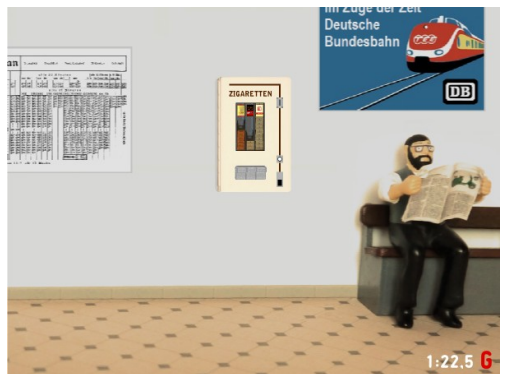

Kondomautomat Blausiegel
1:32 Spur 1 / Art-Nr. 1085-1

Kondomautomat Ritex
1:32 Spur 1 / Art-Nr. 1096-1

6 1:22,5

Zigarettenautomat
1:22,5 Spur G / Art-Nr. 1001-2

Zigarettenautomat
1:22,5 Spur G / Art-Nr. 1003-2