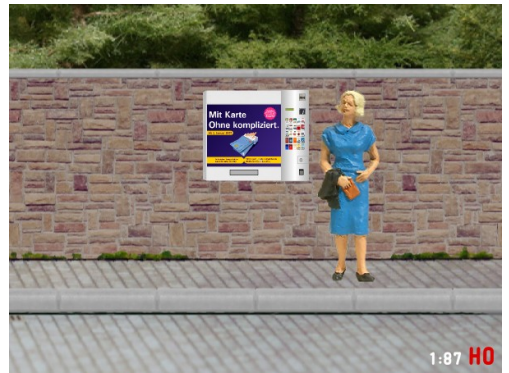

Continental Schlauch - Automat
1:87 Spur H0 / Art-Nr. 1360-8

1:87 HO

Zigarettenautomat
1:87 Spur H0 / Art-Nr. 1001-8

1:87 HO

Zigarettenautomat
1:87 Spur H0 / Art-Nr. 1002-8

1:87 HO

Zigarettenautomat
1:87 Spur H0 / Art-Nr. 1003-8