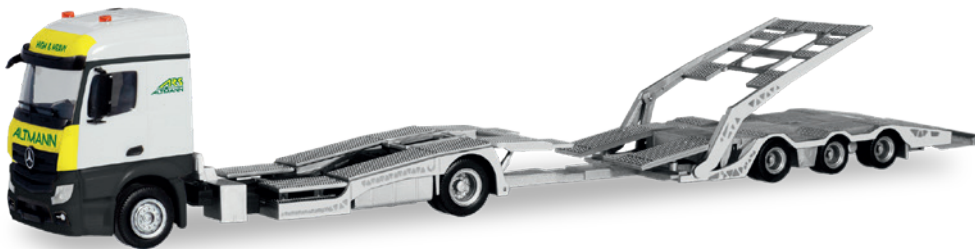

311083 Mercedes-Benz Actros Streamspace LKW-Transporter-Hängerzug / Mercedes-Benz Actros Streamspace truck transporter trailer „ARS“ (Bayern / Wolnzach) **H0 1/87** 49,95 €