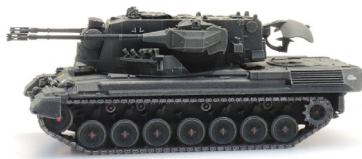

1:160 | N

6160085

BRD MAN 630 L2 AE Cargo

6160092

BRD Gepard, Eisenbahntransport

6160095

WM Tiger II, gelb

6160088