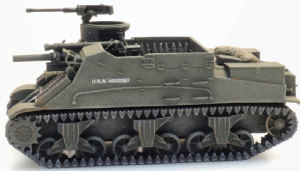

6870399

US M7 Priest