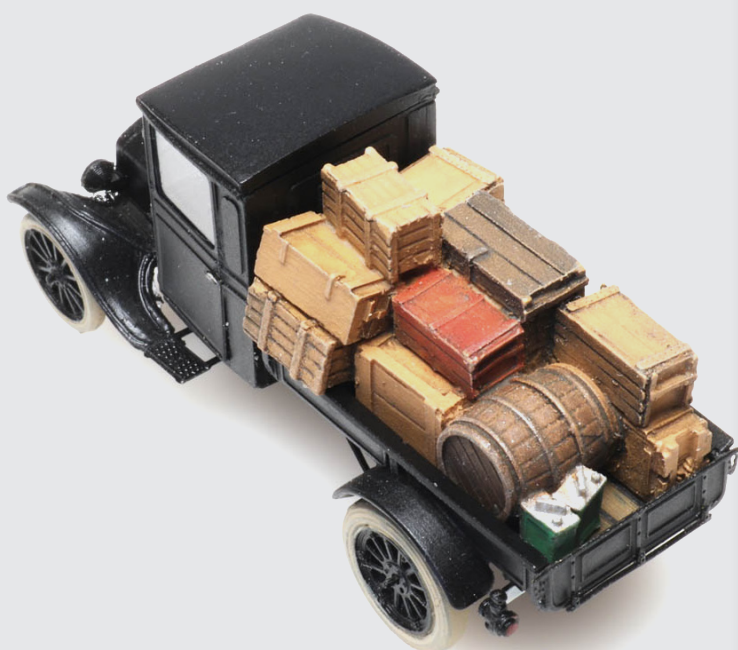

CASE tractor | CASE Traktor

387.482

Volvo LM 218 met palletvork | mit
Palettengabel

487.801.76

Vrachtwagenlading 'stad'
Klein LKW Ladung Stadt

487.801.81

Lading gasflessen | Ladung
Gasflaschen

487.801.77