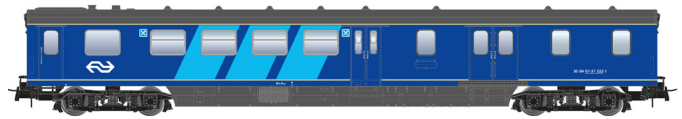

20.156.04

Plan E CKDRD 222-1, Ep. IV