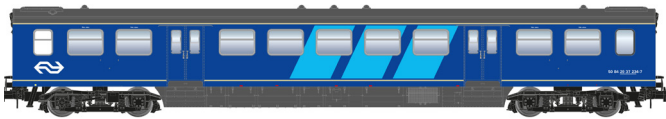

20.154.10

Plan E CDBD 234-7, 2e klas, Ep. IV