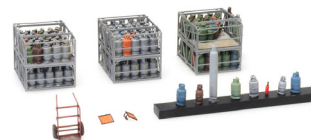

CASE tractor | CASE Traktor

387.482

Volvo LM 218 met palletvork | mit
Palettengabel

487.801.76

Vrachtwagenlading 'stad'
Klein LKW Ladung Stadt

487.801.81

Lading gasflessen | Ladung
Gasflaschen

487.801.77

Vrachtwagenlading 'platteland'
Klein LKW Ladung Gemüse

487.801.82

DAF Lading fruitkralen
DAF Ladung: Obstkisten

487.801.80

Lading melkbussen | Ladung
Milchkannen

387.456
Halteborden-set 'uitgebreid'
Haltestellenschilder Satz