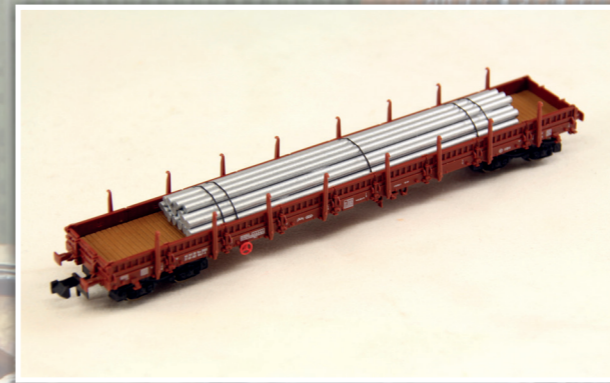

inspirieren. Alle Ladegüter werden in Handarbeit, Made in Bavaria, gefertigt und sind keine Stangenware, sondern Ladegüter .....vom Feinsten,  
Ihr Ladegüter Bauer Team

**H0**

H01324 Hallenstahlträger Länge: 200 mm

H01322 Eisenplattenstapel Länge: 120 mm

N1092 Alustangen Länge: 85 mm

N1093 Kanalschachtfertigteile Länge: 95 mm

H01315 Absperrschieber für Eaos Länge: 145 mm

H01320 Lüftungsschächte Länge: 165 mm

N1094 Drucktank Länge: 55 mm