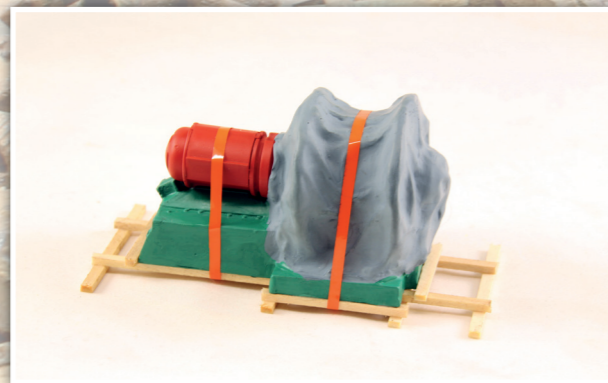

01052 Rohrleitungsbelüfter

Länge: 160 mm

01053 Wasserstofftank

Länge: 185 mm

0-Spur

01054 Druckregler für Rohrleitungen

Länge: 240 mm

01055 Rohrbögen

Länge: 100 mm

01056 Seilwinde unter Teilplane

Länge: 110 mm

Verkauf über Fachhandel oder Internet unter:  
[www.ladegueter-bauer.de](http://www.ladegueter-bauer.de)  
Bestellmöglichkeit per Fax unter +49 (0) 94 71 - 31 35 1  
Händleranfragen gerne erwünscht.