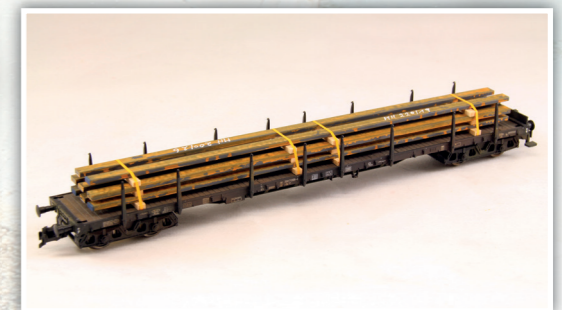

# Neuheiten 2020

H01309 Stahlschachtteile

Länge: 120 mm

H01308 Doppelnickflanschrohr

Länge: 145 mm

H01314 Reifen für Radlader unter Teilplane

Länge: 100 mm

H01323 überlange Flachbrennen

Länge: 200 mm

H01311 alte Metallröhren, 3teilig

Länge: 200/2 x 100 mm

H01313 Baumaschinenmotoren

Länge: 100 mm

*vom Feinsten!*

Ladegüter und Modellbahnzubehör

[www.ladegueter-bauer.de](http://www.ladegueter-bauer.de)