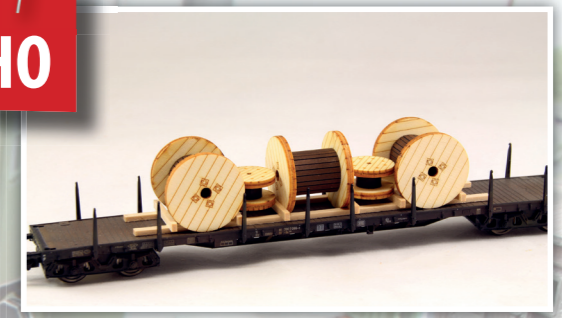

Ihr Fachhändler:

LADEGÜTER BAUER

H0

H01312 Seilwinde unter Teilplane

Länge: 85 mm

H01321 leere Kabeltrommeln

Länge: 145 mm

# Neuheiten 2020

H01309 Stahlschachtteile

Länge: 120 mm

H01308 Doppelnickflanschrohr

Länge: 145 mm

H01314 Reifen für Radlader unter Teilplane

Länge: 100 mm

H01323 überlange Flachbrennen