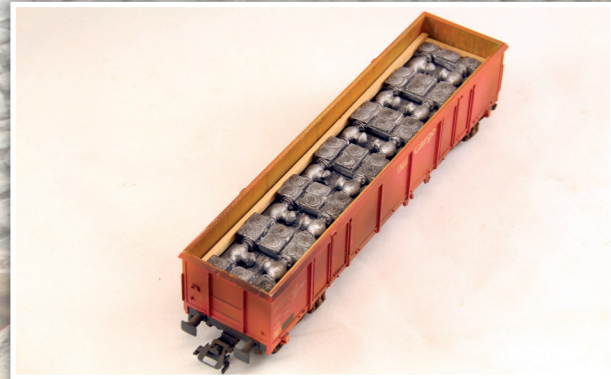

inspirieren. Alle Ladegüter werden in Handarbeit, Made in Bavaria, gefertigt und sind keine Stangenware, sondern Ladegüter .....vom Feinsten,  
Ihr Ladegüter Bauer Team

**H0**

H01324 Hallenstahlträger Länge: 200 mm

H01322 Eisenplattenstapel Länge: 120 mm

N1092 Alustangen Länge: 85 mm

N1093 Kanalschachtfertigteile Länge: 95 mm

H01315 Absperrschieber für Eaos Länge: 145 mm

H01320 Lüftungsschächte Länge: 165 mm

N1094 Drucktank Länge: 55 mm