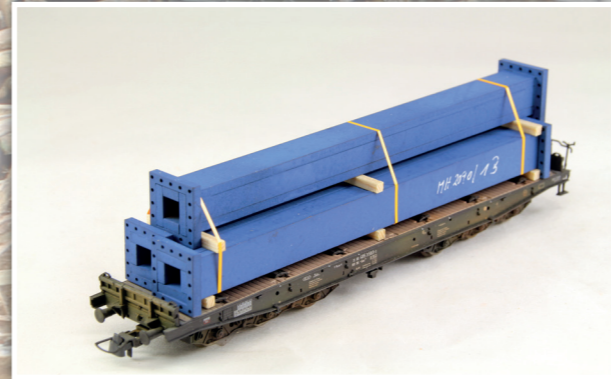

inspirieren. Alle Ladegüter werden in Handarbeit, Made in Bavaria, gefertigt und sind keine Stangenware, sondern Ladegüter .....vom Feinsten,  
Ihr Ladegüter Bauer Team

**H0**

H01324 Hallenstahlträger Länge: 200 mm

H01322 Eisenplattenstapel Länge: 120 mm

N1092 Alustangen Länge: 85 mm

N1093 Kanalschachtfertigteile Länge: 95 mm

H01315 Absperrschieber für Eaos Länge: 145 mm

H01320 Lüftungsschächte Länge: 165 mm

N1094 Drucktank Länge: 55 mm