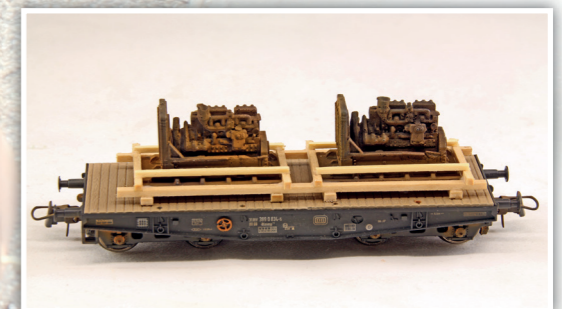

H01313 Baumaschinenmotoren

Länge: 100 mm

vom Feinsten!

Ladegüter und Modellbahnzubehör

www.ladegueter-bauer.de