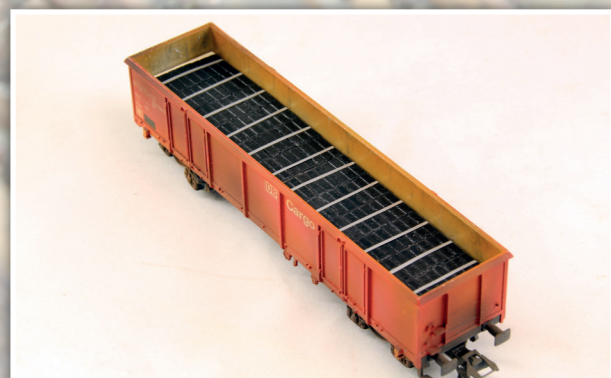

H01316 Brikktpakete für Eaos Länge: 145 mm