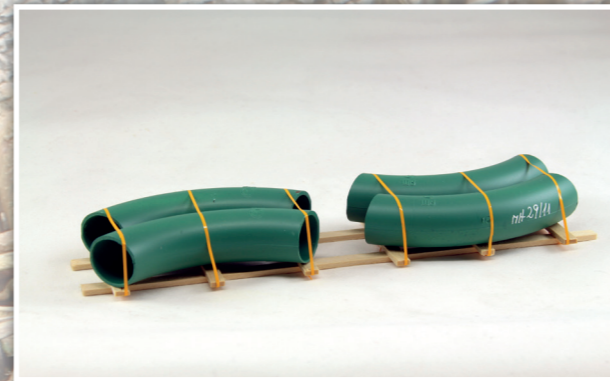

01052 Rohrleitungsbelüfter

Länge: 160 mm

01053 Wasserstofftank

Länge: 185 mm

0-Spur

01054 Druckregler für Rohrleitungen

Länge: 240 mm

01055 Rohrbögen

Länge: 100 mm

01056 Seilwinde unter Teilplane

Länge: 110 mm

Verkauf über Fachhandel oder Internet unter:  
[www.ladegueter-bauer.de](http://www.ladegueter-bauer.de)  
Bestellmöglichkeit per Fax unter +49 (0) 94 71 - 31 35 1  
Händleranfragen gerne erwünscht.

# Neuheiten 2020

H01309 Stahlschachtteile

Länge: 120 mm

H01308 Doppelnickflanschrohr

Länge: 145 mm

H01314 Reifen für Radlader unter Teilplane

Länge: 100 mm

H01323 überlange Flachbrennen