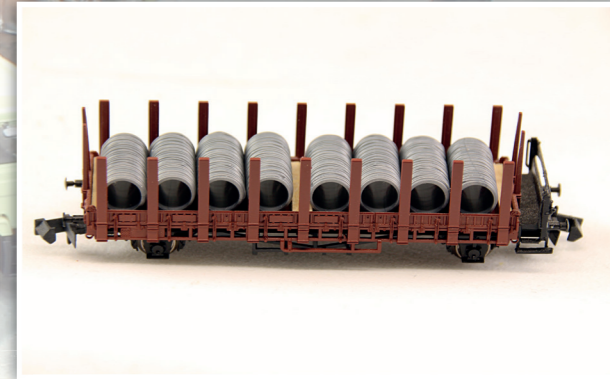

inspirieren. Alle Ladegüter werden in Handarbeit, Made in Bavaria, gefertigt und sind keine Stangenware, sondern Ladegüter .....vom Feinsten,  
Ihr Ladegüter Bauer Team

**H0**

H01324 Hallenstahlträger Länge: 200 mm

H01322 Eisenplattenstapel Länge: 120 mm

N1092 Alustangen Länge: 85 mm

N1093 Kanalschachtfertigteile Länge: 95 mm

H01315 Absperrschieber für Eaos Länge: 145 mm

H01320 Lüftungsschächte Länge: 165 mm

N1094 Drucktank Länge: 55 mm