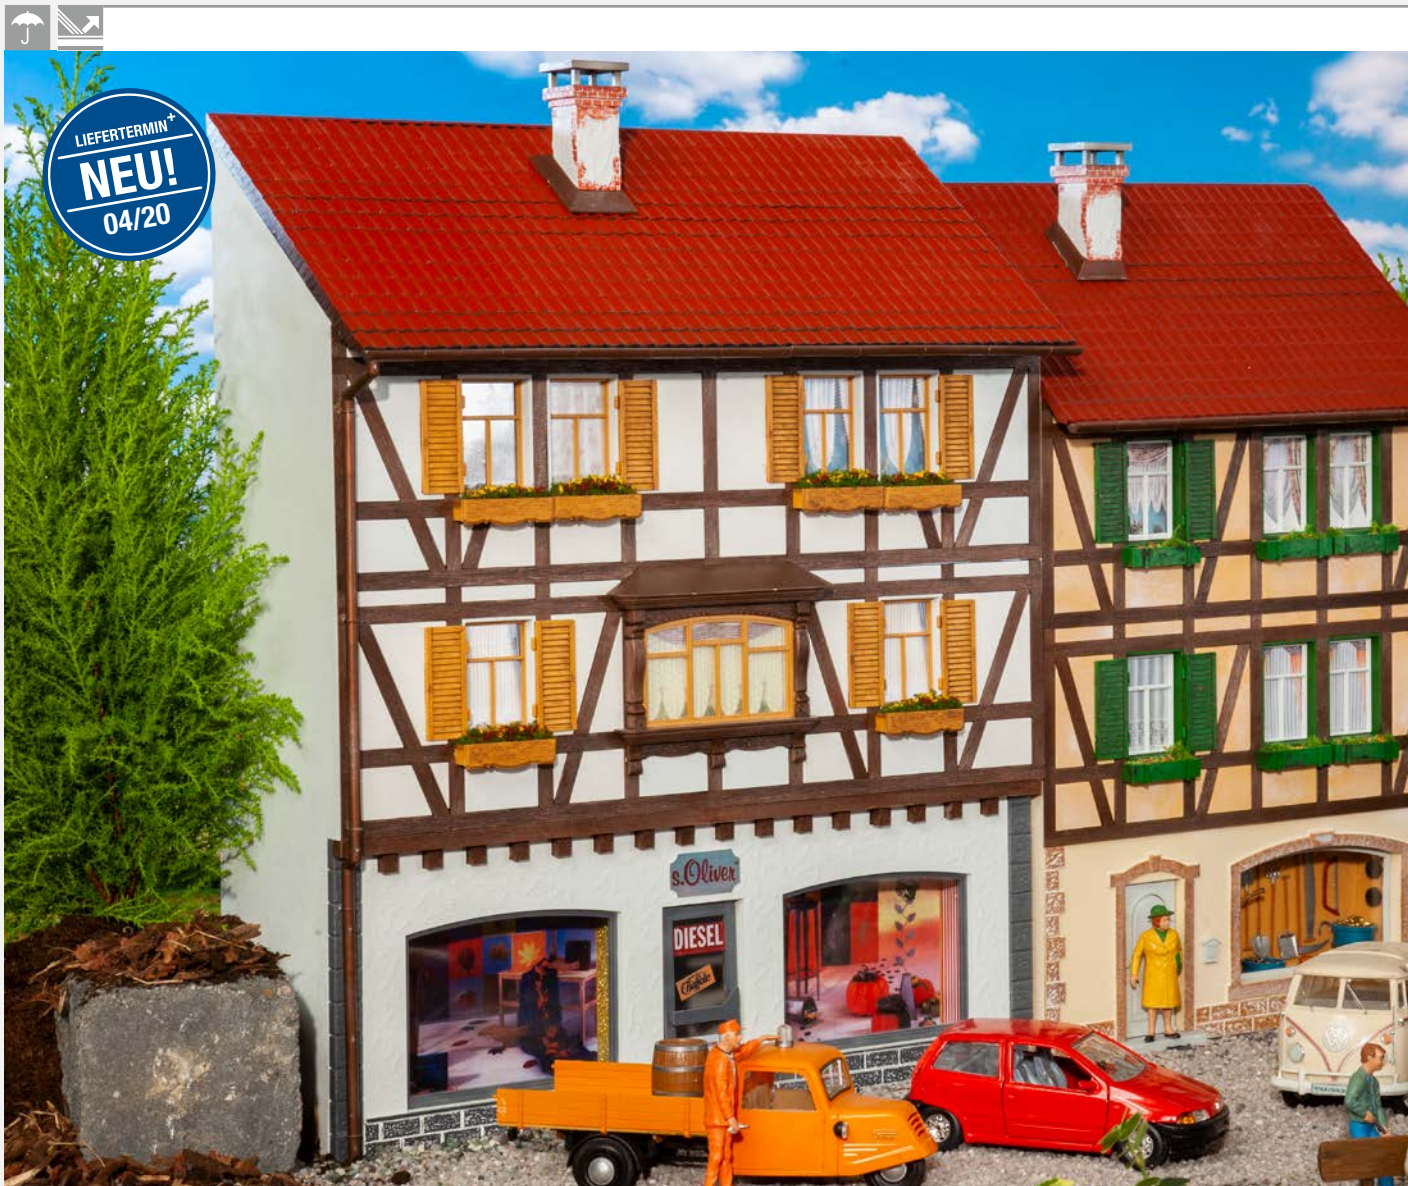

331777 420 x 170 x 535 mm · 16.5 x 6.7 x 21.1 inch

Stadt-Reliefhaus »Boutique«

Stadtszene! 3-stöckiges Stadt-Reliefhaus mit Fachwerkelementen in den oberen Stockwerken und einem Ladengeschäft im Erdgeschoss. Die Gebäudehälfte lässt sich platzsparend an einer Wand oder am Anlagenrand als Hintergrundmodell aufstellen und lässt sich in Häuserzeilen variabel anordnen.

Town relief house »Boutique« · Maison urbaine en relief »Boutique« · Stadsreliëfhuis »Boutique«

GB An urban scene! Three-storey town relief house with timber framing elements in the upper storeys and a shop on the ground floor. That building half can be installed as space-saving background model against a wall or on the edge of the installation, and placed in rows of houses in a variety of ways.

F Une scène urbaine! Maison urbaine en relief à 3 étages avec des éléments de colombage dans les étages supérieurs et un magasin au rez-de-chaussée. Cette moitié de bâtiment peut s'installer comme modèle d'arrière-plan peu encombrant contre un mur ou au bord de l'installation, et s'intégrer dans des rangées de maisons de diverses manières.

NL Stadstaferree! Drie verdiepingen tellend stadsreliëfhuis met vakwerkelementen op de bovenste verdiepingen en een winkel op de begane grond. Het halve gebouw kan ruimtebesparend tegen een wand of als achtergrondmodel aan de rand van een maquette worden geplaatst en op een willekeurige positie in huizenrijen worden geïntegreerd.

199,99 €*