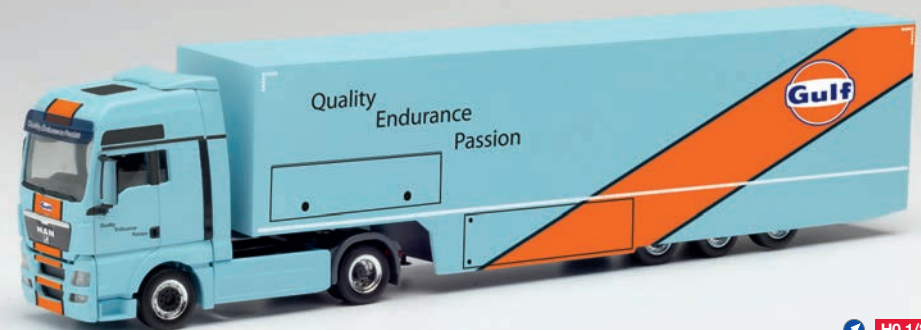

311335
MAN TGX XXL Euro 5 Renntransporter-Sattelzug / MAN TGX XXL racing transporter „Gulf Oil“
HO 1/87 42,95 €

Im Zeichen des Motorsports: die Messe-Specials 2020!

Wer kennt ihn nicht, den Rennsport-Klassiker schlechthin, der markante BMW M3 vom Typ E30. Markante Kotflügelverbreiterungen, ein Frontspoiler und eine Heckschürze im Rennsportdesign machten aus dem mit 215 PS ausgestatteten Mittelklassewagen einen Sprinter der Extraklasse, der mit maximal 241 km/h sehr schnell unterwegs war. Schnell unterwegs sein sollten Sie auch, liebe Modellfreunde! Denn unsere exklusive und streng limitierte Serie der Messe-Specials hat ebenfalls so einige PS in sich! Die Startaufstellung steht – die geplanten Auflagen sind definiert, Eile ist das Gebot der Stunde, um im Rennen um die schönsten Boliden die ersten Plätze zu belegen. Mit am Start zwei schnittige Porsche 911 Coupé mit schwarzen Felgen und ein Audi A6 Avant Medical Car vom Nürburgring. Dazu gesellt sich, passend zum BMW M3, ein weiterer Klassiker: ein Servicefahrzeug vom Typ Mercedes-Benz 813 mit Kofferaufbau, der 1989 mit von der Partie war. Ein Renault T „Green Mamba“ und ein MAN TGX XXL-Renntransporter komplettieren das aktuelle Starterfeld. Auf Los geht's los!

In the spirit of motor sports: the 2020 trade fair specials!

Who doesn't know it, the racing classic par excellence: the striking BMW M3 in the E30 version. Striking fender extensions, a front spoiler, and a rear wing in racing design turned the mid-size car with 215 hp into a top-class sprinter with a maximum speed of 241 km/h. You should also act very fast, dear model friends! After all, our exclusive and strictly limited series of trade fair specials boasts a lot of horsepower as well! The starting grid is set: the planned editions have been defined, hurry is the order of the day in the race to win the first places when it comes to which are the most beautiful racing cars. At the start, too, are two sleek Porsche 911 Coupé vehicles with black rims, as well as an Audi A6 Avant medical car from the Nürburgring. In addition to the BMW M3, there is another classic: a Mercedes-Benz 813 service car with a box body, which was also present in 1989. A Renault T "Green Mamba" and an MAN TGX XXL race transporter complete the current starting line-up. So let's get started!